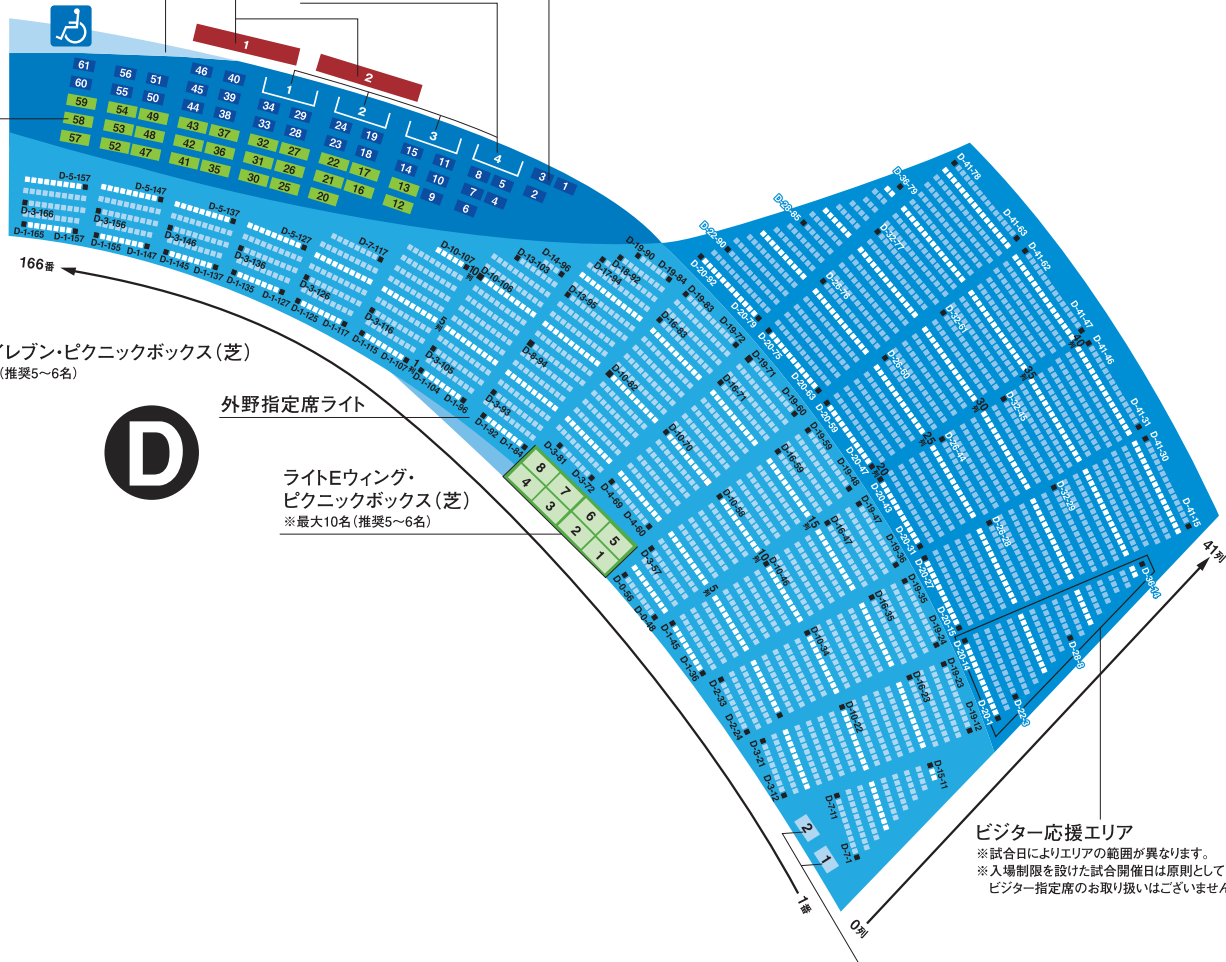

牛たんモリモリデッキ  
セブン-イレブン・グループシート  
外野車椅子席ライト側(10席)  
牛たんオードブルデッキ

セブン-イレブン・ピクニックボックス(芝)  
※最大10名(推奨5~6名)

外野指定席ライト  
ライトEウイング・ピクニックボックス(芝)  
※最大10名(推奨5~6名)

ビジター応援エリア  
※試合日によりエリアの範囲が異なります。  
※入場制限を設けた試合開催日は原則として  
ビジター指定席のお取り扱いがございません。