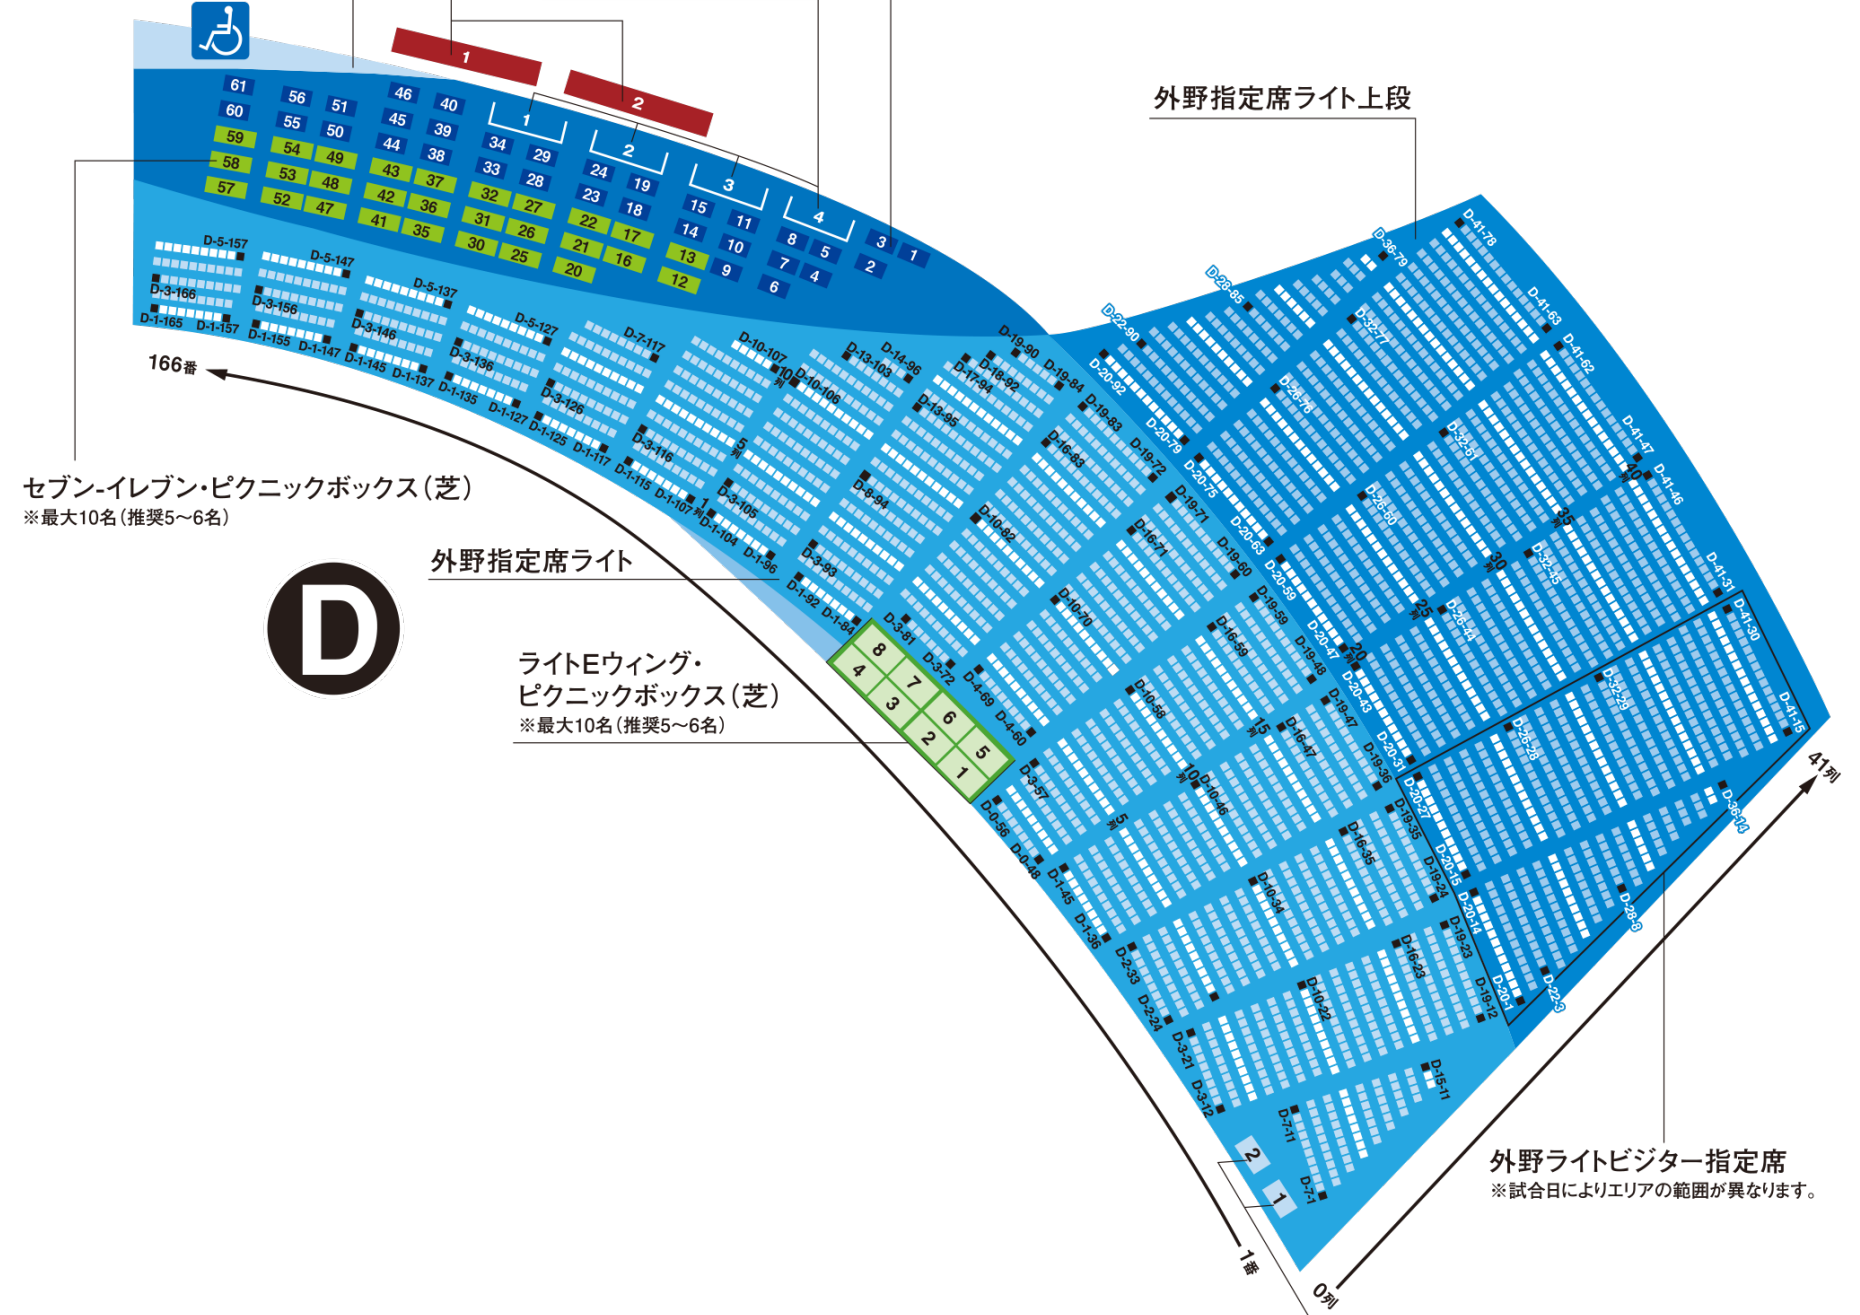

牛たんモリモリデッキ
セブン-イレブン・グループシート
外野車椅子席ライト側(10席)
牛たんオードブルデッキ

外野ライトビジター指定席
※試合日によりエリアの範囲が異なります。

ライトEウィング6