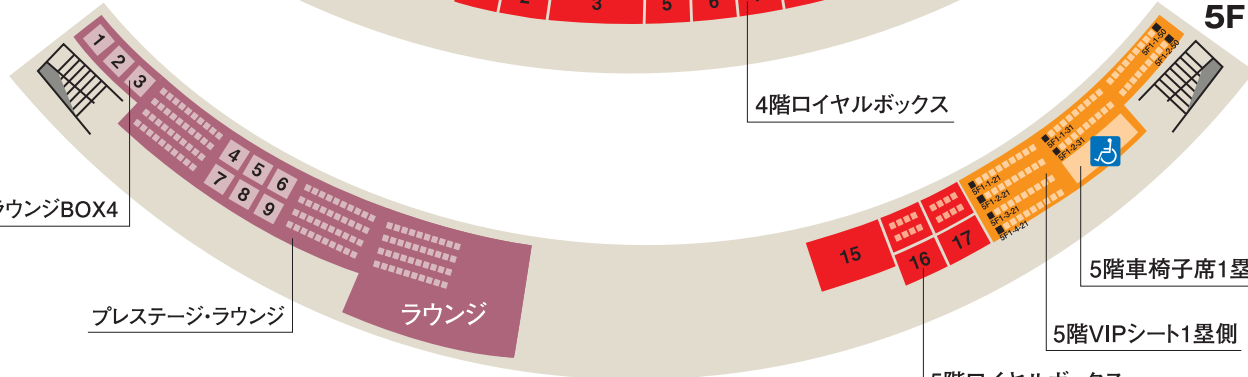

A

PRESTIGE

1F

プレステージ・プラチナ

プレステージ・エキサイト10

1階イーグルスルーム

プレステージ

VIPボックスシート6

VIPボックスシート5

バックネット裏
ボックスシート
※■部分はベアシートです。

クリムゾンルーム

3階車椅子席1塁側(1席)

4F

4階イーグルスルーム

4階ロイヤル
スイートルーム

3階車椅子席3塁側(1席)

4階VIPシート

イーグルシート中央

3階イーグルスルーム

3階VIPシート

5F

4階ロイヤルボックス

5階車椅子席1塁側(5席)

5階VIPシート1塁側

5階ロイヤルボックス

プレステージ・ラウンジBOX4

プレステージ・ラウンジ

ラウンジ