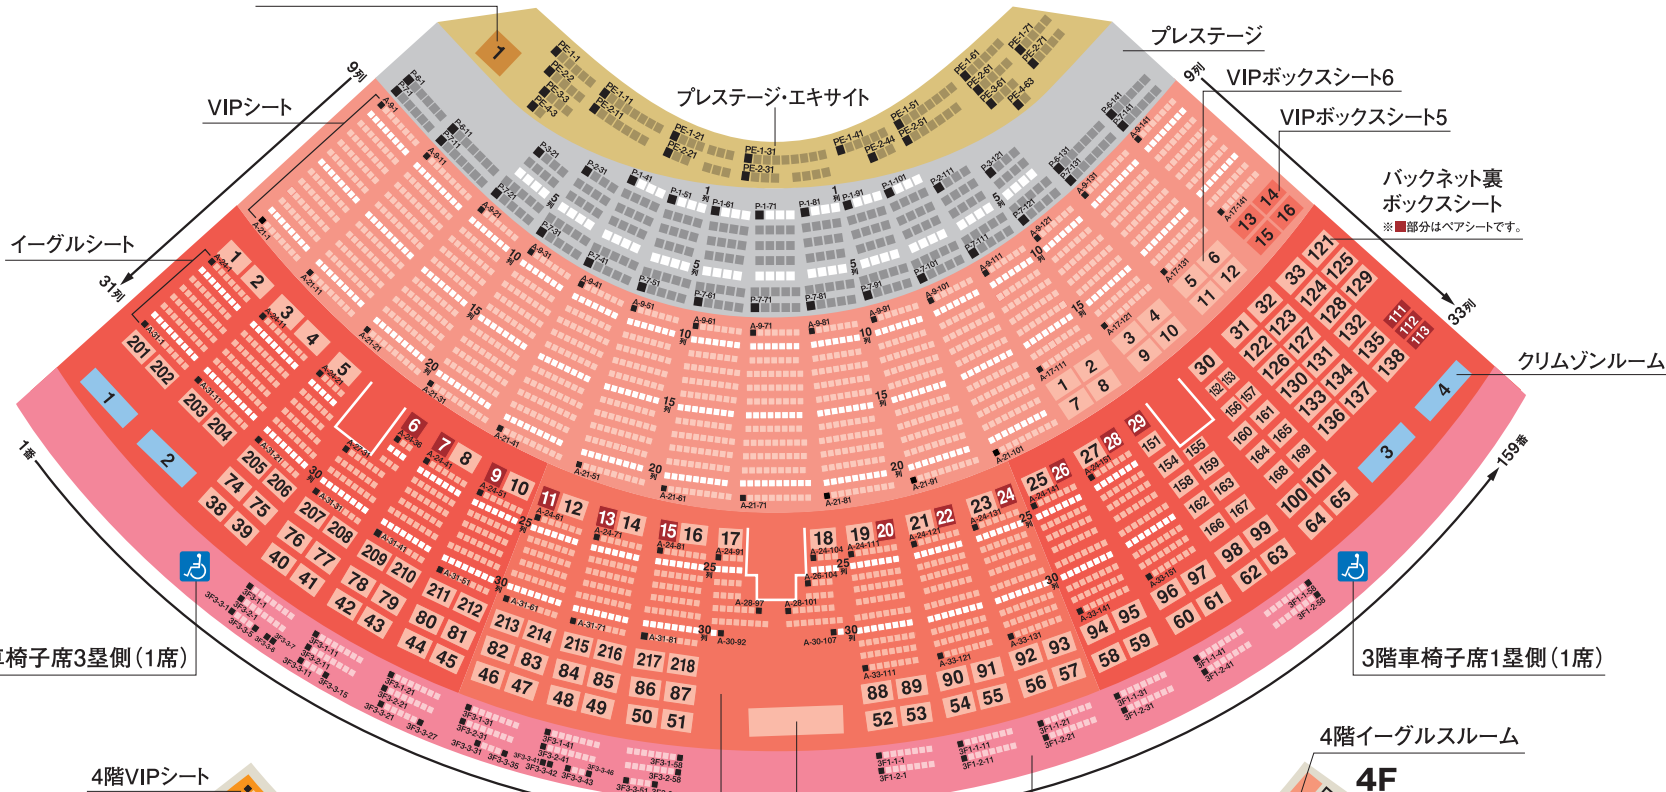

A

PRESTIGE

1F

プレステージ・プラチナ

プレステージ・エキサイト10

1階イーグルスルーム

プレステージ

VIPボックスシート6

VIPボックスシート5

バックネット裏
ボックスシート
※■部分はベアシートです。

クリムゾンルーム

3階車椅子席1塁側(1席)

4F

4階イーグルスルーム

4階ロイヤル
スイートルーム

3階車椅子席3塁側(1席)

4階VIPシート

イーグルシート中央

3階イーグルスルーム

3階VIPシート

5F

4階ロイヤルボックス

5階車椅子席1塁側(5席)

5階VIPシート1塁側

5階ロイヤルボックス

プレステージ・ラウンジBOX4

プレステージ・ラウンジ

ラウンジ