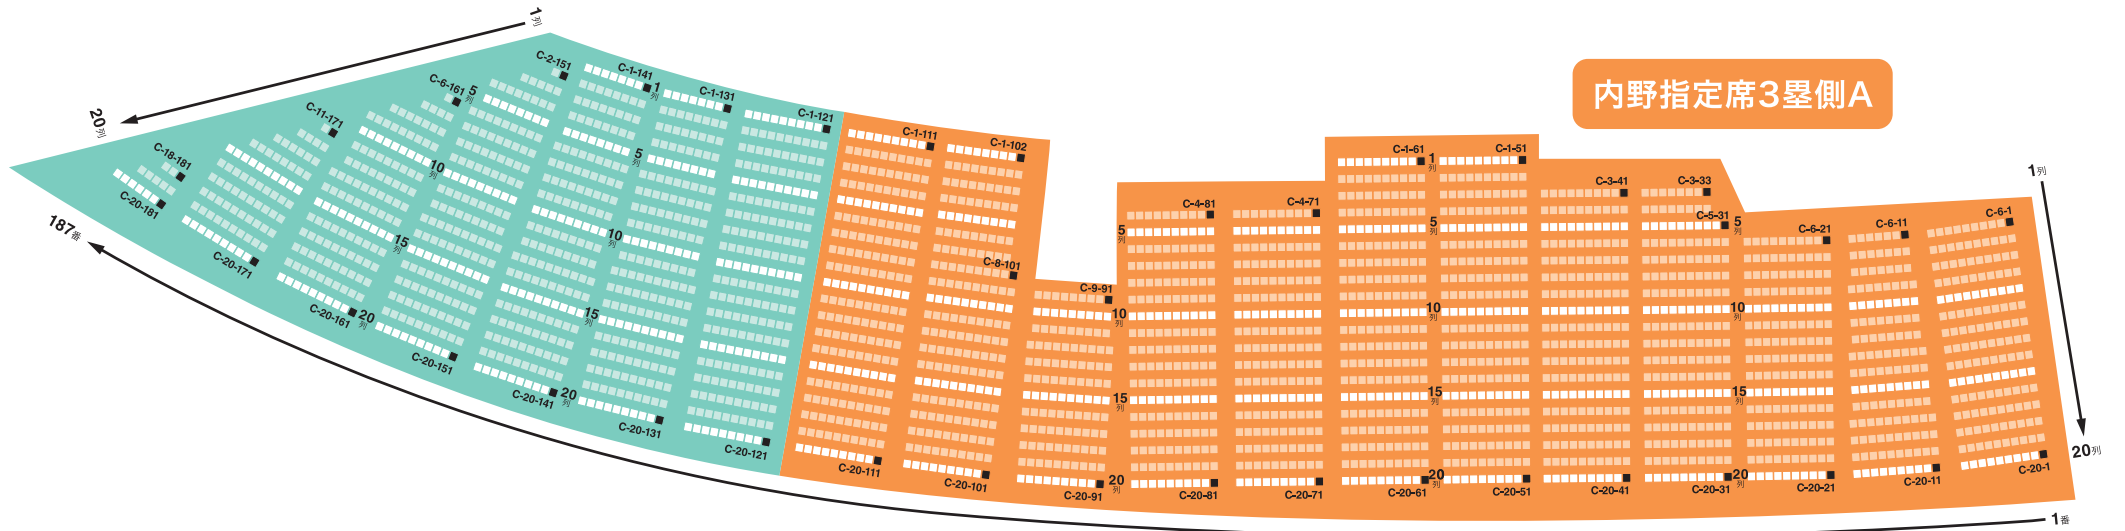

内野指定席3塁側B

グラウンド方向

内野指定席3塁側A

内野指定席3塁側上段